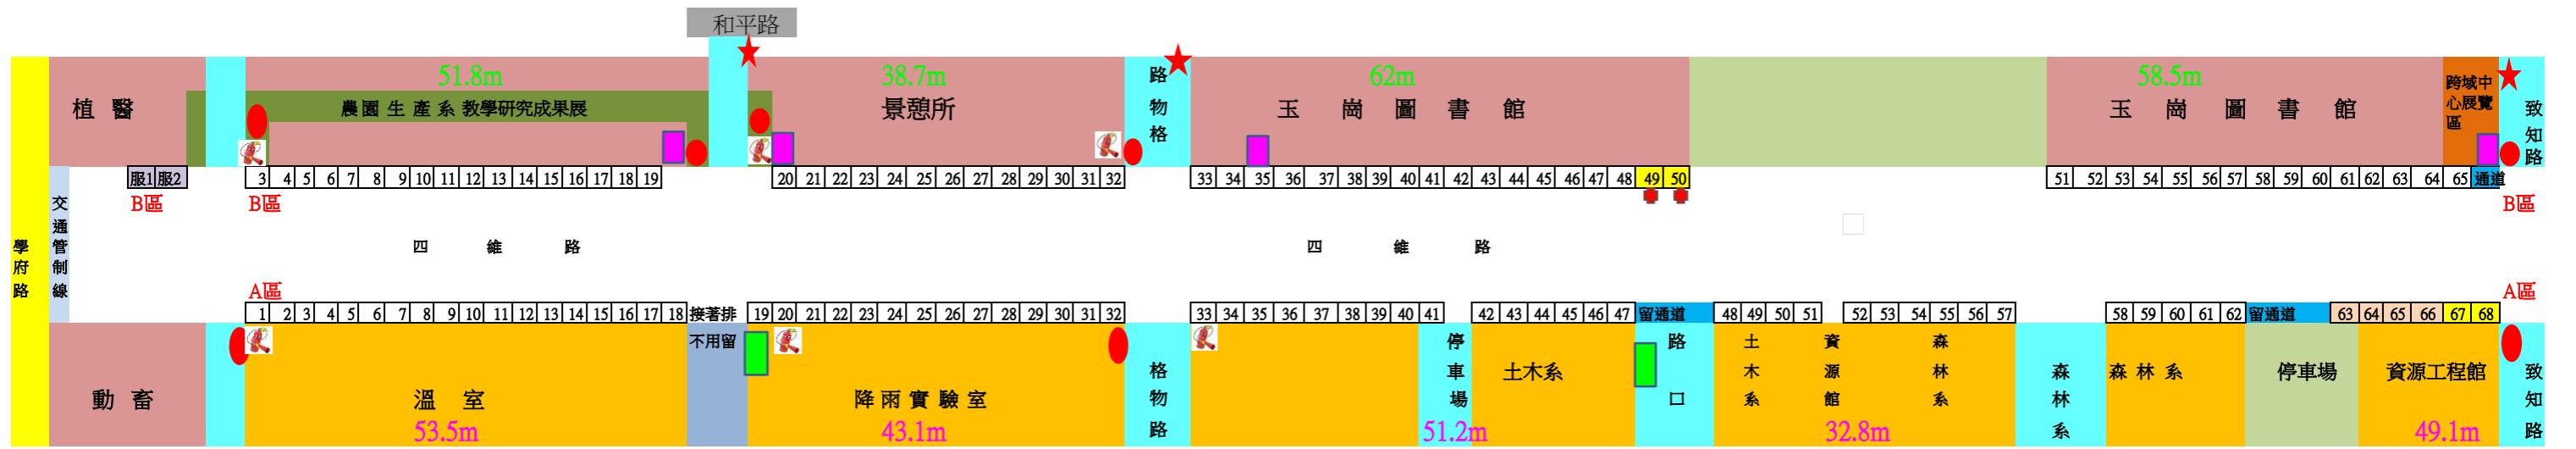

99校慶繽紛園遊會攤位圖

發電機45k

發電機60k

● 大型垃圾桶放置點

★ 垃圾車清運路線與時間：11:00、12:00、13:00、14:00、16:30

☒ 救護站

服 服務台

□ 道路或系所通道

🔥 小型滅火器放置區各1個：服務台A1+A20+A33+B3+B20+B32